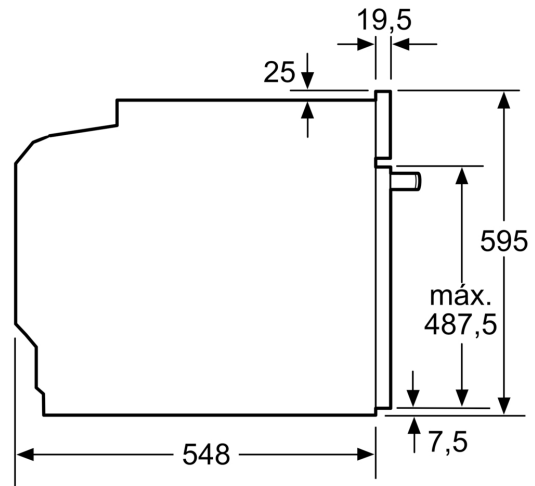

#### Informação técnica:

- Comprimento cabo elétrico: 120 cm
- Tensão nominal: 220 - 240 V
- Potência de ligação 3.6 kW
- Classe de eficiência energética: A+(numa escala de classes de eficiência energética de A+++ até D)
- Consumo de energia por ciclo na função de aquecimento convencional (ar quente): 0.94 kWh
- Número de cavidades: 1
- Fonte de energia: elétrica
- Volume da cavidade: 71 litros

#### Medidas:

- Dimensões do aparelho (AxLxP): 595 x 594 x 548 mm
- Dimensões do nicho (AxLxP): 585-595 x 560-568 x 550 mm
- "Por favor consulte o esquema técnico de instalação"
- Recomendamos que escolha produtos complementares da gama iQ300, para assegurar uma combinação harmoniosa a nível de design.

**iQ300, Forno integrável com  
função vapor, 60 x 60 cm, Inox  
HR532GBS3**

Desenhos à escala

Medidas em mm

**A:** 19,5 mm  
**B:** Espaço para ligação do aparelho 320 x 115 mm

Instalação com uma placa de cozinhar.