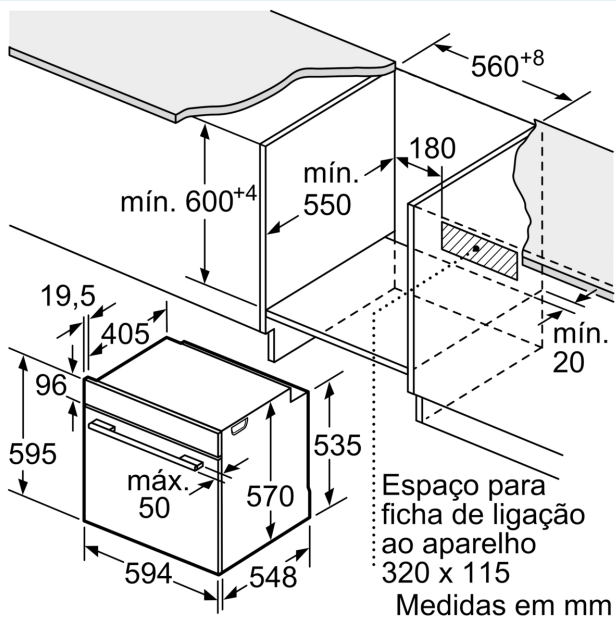

#### Informação técnica:

- Comprimento cabo elétrico: 120 cm
- Tensão nominal: 220 - 240 V
- Potência de ligação 3.6 kW
- Classe de eficiência energética: A+(numa escala de classes de eficiência energética de A+++ até D)
- Consumo de energia por ciclo na função de aquecimento convencional (ar quente): 0.94 kWh
- Número de cavidades: 1
- Fonte de energia: elétrica
- Volume da cavidade: 71 litros

#### Medidas:

- Dimensões do aparelho (AxLxP): 595 x 594 x 548 mm
- Dimensões do nicho (AxLxP): 585-595 x 560-568 x 550 mm
- "Por favor consulte o esquema técnico de instalação"
- Recomendamos que escolha produtos complementares da gama iQ300, para assegurar uma combinação harmoniosa a nível de design.

**iQ300, Forno integrável com  
função vapor, 60 x 60 cm, Inox  
HR532GBS3**

Desenhos à escala

Medidas em mm

**A:** 19,5 mm  
**B:** Espaço para ligação do aparelho 320 x 115 mm

Instalação com uma placa de cozinhar.