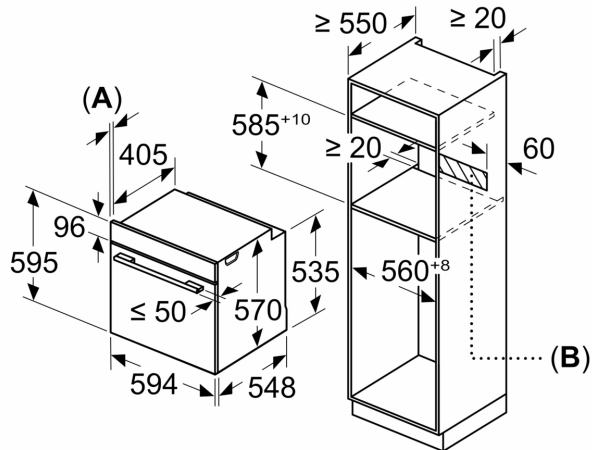

#### Medidas:

- Dimensões do aparelho (AxLxP): 595 x 594 x 548 mm
- Dimensões do nicho (AxLxP): 585-595 x 560-568 x 550 mm
- "Por favor consulte o esquema técnico de instalação"
- Recomendamos que escolha produtos complementares da gama iQ300, para assegurar uma combinação harmoniosa a nível de design.

**iQ300, Forno integrável com  
função vapor, 60 x 60 cm, Inox  
HR532GBS3**

Desenhos à escala

Medidas em mm

**A:** 19,5 mm  
**B:** Espaço para ligação do aparelho 320 x 115 mm

Instalação com uma placa de cozinhar.