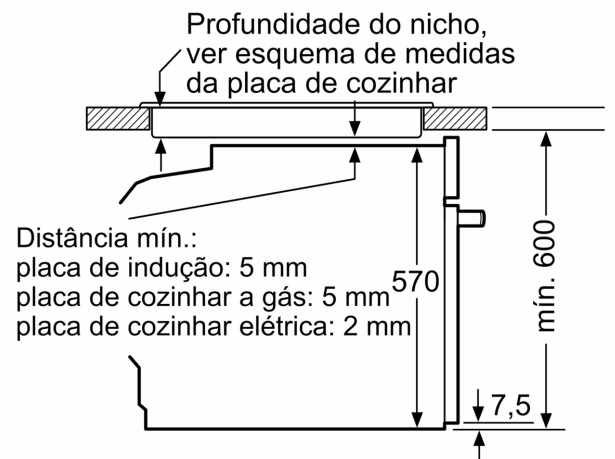

- Tecla de início/fim

Informação técnica:

- Comprimento cabo elétrico: 120 cm
- Tensão nominal: 220 - 240 V
- Potência de ligação 3.6 kW
- Classe de eficiência energética: A+(numa escala de classes de eficiência energética de A+++ até D)
- Consumo de energia por ciclo na função de aquecimento convencional (ar quente): 0.94 kWh
- Número de cavidades: 1
- Fonte de energia: elétrica
- Volume da cavidade: 71 litros

Medidas:

- Dimensões do aparelho (AxLxP): 595 x 594 x 548 mm
- Dimensões do nicho (AxLxP): 585-595 x 560-568 x 550 mm
- "Por favor consulte o esquema técnico de instalação"
- Recomendamos que escolha produtos complementares da gama IQ300, para assegurar uma combinação harmoniosa a nível de design.

**iQ300, Forno integrável com
função vapor, 60 x 60 cm, Inox
HR572GBS3**

Desenhos à escala

Medidas em mm

A: 19,5 mm
B: Espaço para ligação do aparelho 320 x 115 mm

Instalação com uma placa de cozinhar.

Medidas em mm