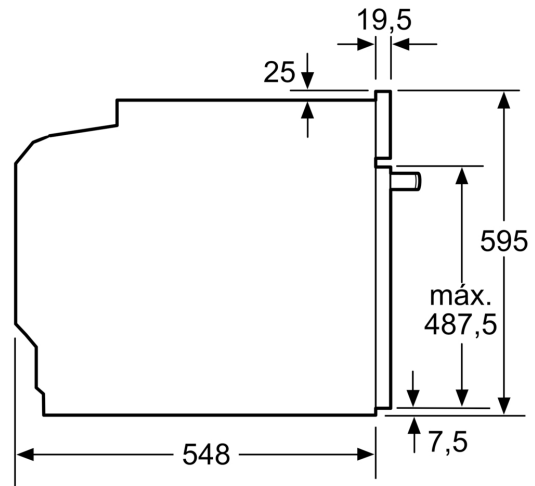

- Tecla de início/fim

Informação técnica:

- Comprimento cabo elétrico: 120 cm
- Tensão nominal: 220 - 240 V
- Potência de ligação 3.6 kW
- Classe de eficiência energética: A+(numa escala de classes de eficiência energética de A+++ até D)
- Consumo de energia por ciclo na função de aquecimento convencional (ar quente): 0.94 kWh
- Número de cavidades: 1
- Fonte de energia: elétrica
- Volume da cavidade: 71 litros

Medidas:

- Dimensões do aparelho (AxLxP): 595 x 594 x 548 mm
- Dimensões do nicho (AxLxP): 585-595 x 560-568 x 550 mm
- "Por favor consulte o esquema técnico de instalação"
- Recomendamos que escolha produtos complementares da gama IQ300, para assegurar uma combinação harmoniosa a nível de design.

**iQ300, Forno integrável com
função vapor, 60 x 60 cm, Inox
HR572GBS3**

Desenhos à escala

Medidas em mm

A: 19,5 mm
B: Espaço para ligação do aparelho 320 x 115 mm

Instalação com uma placa de cozinhar.

Medidas em mm