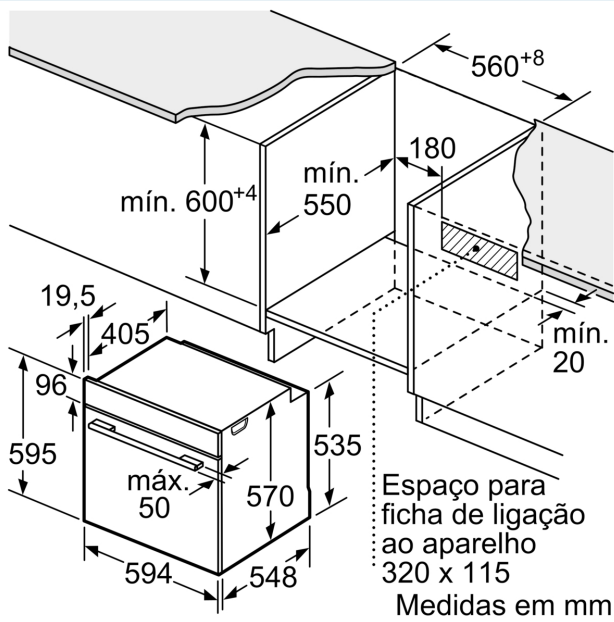

- Tecla de início/fim

Informação técnica:

- Comprimento cabo elétrico: 120 cm
- Tensão nominal: 220 - 240 V
- Potência de ligação 3.6 kW
- Classe de eficiência energética: A+(numa escala de classes de eficiência energética de A+++ até D)
- Consumo de energia por ciclo na função de aquecimento convencional (ar quente): 0.94 kWh
- Número de cavidades: 1
- Fonte de energia: elétrica
- Volume da cavidade: 71 litros

Medidas:

- Dimensões do aparelho (AxLxP): 595 x 594 x 548 mm
- Dimensões do nicho (AxLxP): 585-595 x 560-568 x 550 mm
- "Por favor consulte o esquema técnico de instalação"
- Recomendamos que escolha produtos complementares da gama IQ300, para assegurar uma combinação harmoniosa a nível de design.

**iQ300, Forno integrável com
função vapor, 60 x 60 cm, Inox
HR572GBS3**

Desenhos à escala

Medidas em mm

A: 19,5 mm
B: Espaço para ligação do aparelho 320 x 115 mm

Instalação com uma placa de cozinhar.

Medidas em mm