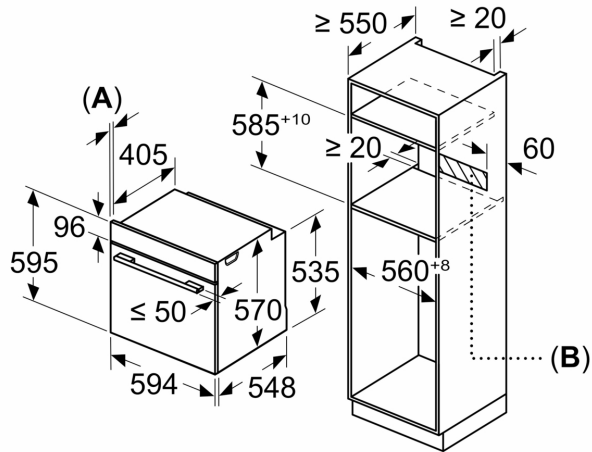

- Tecla de início/fim

Informação técnica:

- Comprimento cabo elétrico: 120 cm
- Tensão nominal: 220 - 240 V
- Potência de ligação 3.6 kW
- Classe de eficiência energética: A+(numa escala de classes de eficiência energética de A+++ até D)
- Consumo de energia por ciclo na função de aquecimento convencional (ar quente): 0.94 kWh
- Número de cavidades: 1
- Fonte de energia: elétrica
- Volume da cavidade: 71 litros

Medidas:

- Dimensões do aparelho (AxLxP): 595 x 594 x 548 mm
- Dimensões do nicho (AxLxP): 585-595 x 560-568 x 550 mm
- "Por favor consulte o esquema técnico de instalação"
- Recomendamos que escolha produtos complementares da gama IQ300, para assegurar uma combinação harmoniosa a nível de design.

**iQ300, Forno integrável com
função vapor, 60 x 60 cm, Inox
HR572GBS3**

Desenhos à escala

Medidas em mm

A: 19,5 mm
B: Espaço para ligação do aparelho 320 x 115 mm

Instalação com uma placa de cozinhar.

Medidas em mm