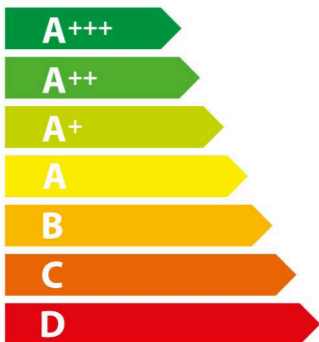

ENERG

енергия · ενέργεια

SIEMENS

HR736G1B1

71 L

0,87 kWh/ciclo *

0,69 kWh/ciclo *

* цикъл · cyklus · portion · zyklus · πρόγραμμα · ciclo · tsükkel · ohjelma · ciklus ciklas · cikls · čiklu · cyclus · cykl · ciclu · program · cykel