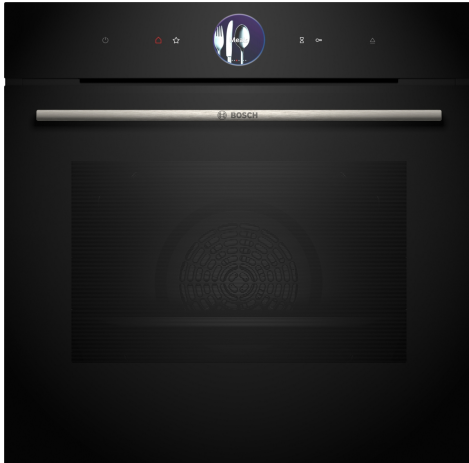

Serie 8, Forno integrável com função vapor, 60 x 60 cm, Preto HSG7361B1

O forno integrável com 100% vapor, anel de controlo digital e TFT-Touchdisplay, receitas através da função Assist e conectável através do Home Connect.

- **TFT-Touchdisplay Plus:** controlo com um inovador anel de controlo digital e um ecrã TFT tátil ampliado.
- **Função Steam Plus:** para uma confeção saudável e delicada dos alimentos, até 120°C.
- **Função Assist:** define automaticamente o tipo de aquecimento, a temperatura e o tempo ideais para uma ampla variedade de pratos.
- **Desligar automático:** o forno desliga-se assim que o cozinhado estiver pronto.
- **Anel de controlo digital:** a forma simples e inovadora de selecionar as definições do forno.