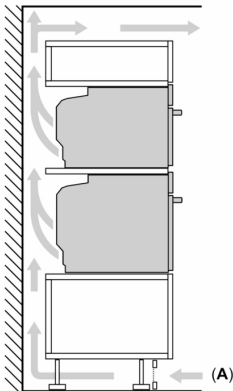

Serie 8, Forno integrável com função vapor, 60 x 60 cm, Preto HSG7361B1

Montagem de dois aparelhos sobrepostos
Renovação do ar

A: Abertura p/admissão ar $\geq 200 \text{ cm}^2$