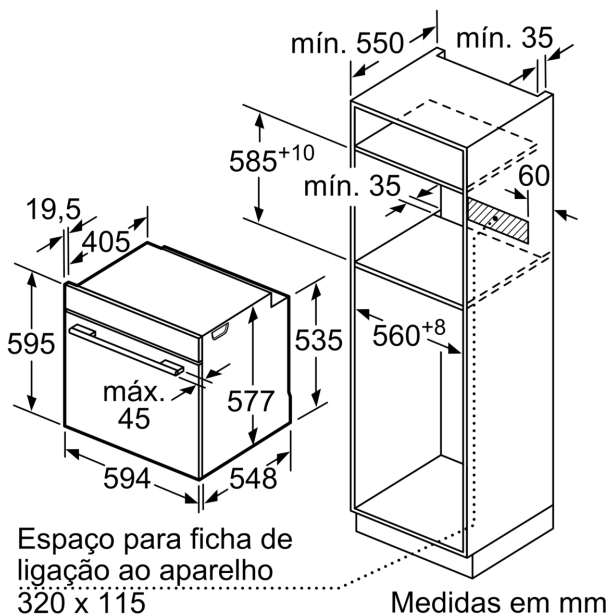

Se o aparelho for instalado por baixo de uma placa de cozinhar, tem de ser observada a seguinte espessura da bancada (se necessário incl. estrutura inferior).

Tipo de placa	espessura mín. da bancada	
	saliente	plana à superfície
Placa de indução	37 mm	38 mm
Placa de indução de superfície integral	47 mm	48 mm
Placa a gás	30 mm	38 mm
Placa elétrica	27 mm	30 mm