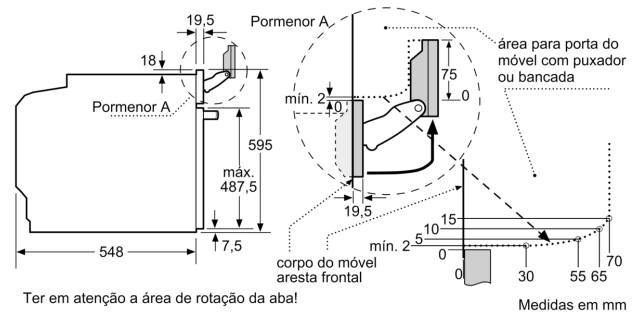

Se o aparelho for instalado por baixo de uma placa de cozinhar, tem de ser observada a seguinte espessura da bancada (se necessário incl. estrutura inferior).

Tipo de placa	espessura mín. da bancada	
	saliente	plana à superfície
Placa de indução	37 mm	38 mm
Placa de indução de superfície integral	47 mm	48 mm
Placa a gás	30 mm	38 mm
Placa elétrica	27 mm	30 mm