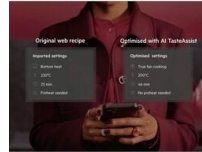

Orientações de confeção. Resultados impecáveis

O Forno 7000 MealAssist com ecrã tátil orienta para resultados perfeitos, independentemente da sua receita, com o toque de um botão. E a interface permite-lhe cozinhar de forma energeticamente eficiente, sem comprometer o sabor, eliminando a incerteza ao preparar refeições.

Product Benefits & Features

CookSmart Touch. Cozinha inteligente ao seu alcance

O ecrã CookSmart Touch, com navegação por toque, permite-lhe receber dicas de cozinha e selecionar funções do forno. E, com dicas de poupança de energia, pode cozinhar de forma mais eficiente. Os seus pratos e métodos favoritos podem ser guardados na aplicação e enviados para o

Receitas de nível superior. Com IA.

Elimine qualquer incerteza e aproveite ao máximo as capacidades do seu forno com o AI TasteAssist. Basta enviar uma receita da web para o seu forno através da nossa aplicação e deixar que a IA optimize o tempo, a temperatura e as funções, trazendo o melhor de cada receita.

O AI TasteAssist é uma funcionalidade da aplicação AEG que pode importar receitas em italiano, francês, alemão, inglês, sueco e neerlandês. Ao longo de 2025, serão adicionadas as línguas polaca, checa, húngara, romena, norueguesa e dinamarquesa. A aplicação AEG está disponível na App Store e na Play