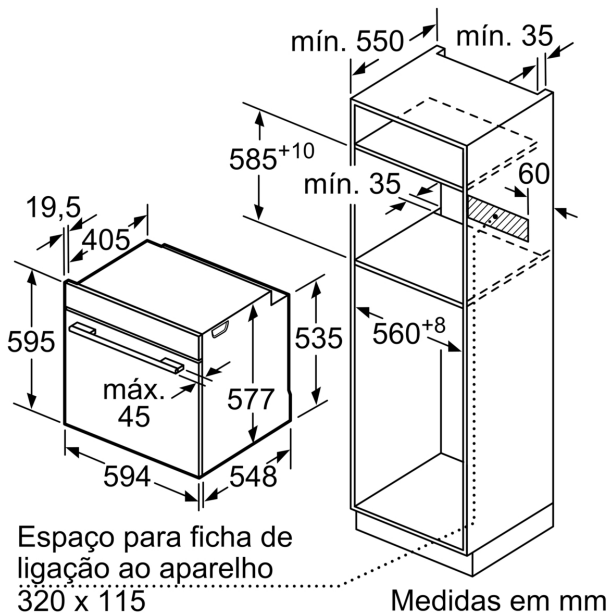

Se o aparelho for instalado por baixo de uma placa de cozinhar, tem de ser observada a seguinte espessura da bancada (se necessário incl. estrutura inferior).

Tipo de placa	espessura mín. da bancada	
	saliente	plana à superfície
Placa de indução	37 mm	38 mm
Placa de indução de superfície integral	47 mm	48 mm
Placa a gás	30 mm	38 mm
Placa elétrica	27 mm	30 mm