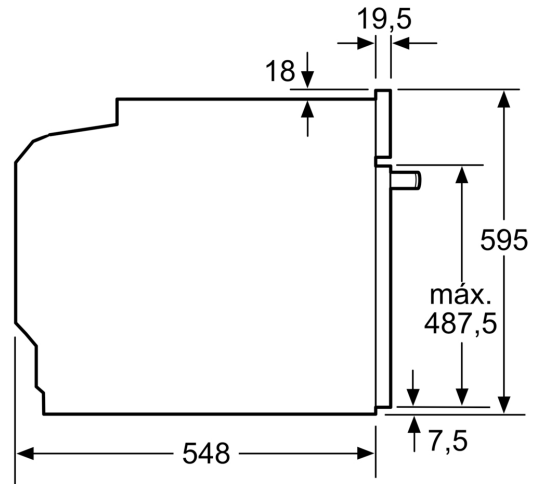

Medidas em mm