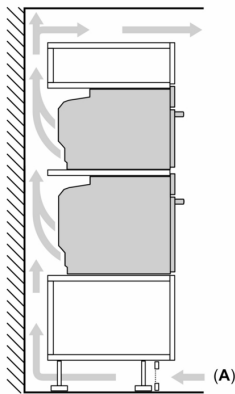

Serie 8, 60 x 60 cm, Preto
HBG7764B1

Montagem de dois aparelhos sobrepostos
Renovação do ar

A: Abertura p/admissão ar $\geq 200 \text{ cm}^2$