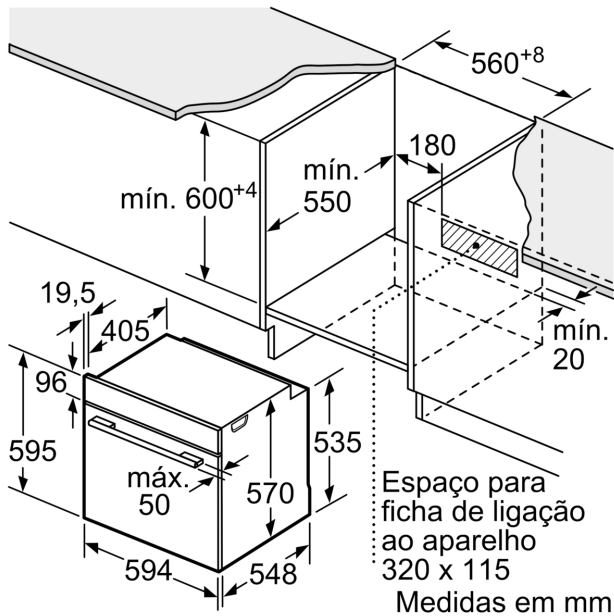

Serie 4, Forno integrável com função vapor, 60 x 60 cm, Inox HQA514ES3

Resultados perfeitos com o forno integrável com função ar quente+vapor.

Medidas:

- Dimensões do aparelho (AxLxP): 595 x 594 x 548 mm
- Dimensões do nicho (AxLxP): 585-595 x 560-568 x 550 mm
- "Por favor consulte o esquema técnico de instalação"

Acessórios:

- Acessórios incluídos: grelha, tabuleiro universal

Segurança e ambiente:

- Porta com temperatura baixa
- Porta com 3 vidros CoolTouch
- Bloqueio de segurança

Informação técnica:

- Comprimento cabo elétrico: 120 cm
- Tensão nominal: 220 - 240 V
- Potência de ligação 3.4 kW
- Classe de eficiência energética: A+(numa escala de classes de eficiência energética de A+++ até D)
- Consumo de energia por ciclo na função de aquecimento convencional (ar quente): 0.94 kWh
- Número de cavidades: 1
- Fonte de energia: elétrica
- Volume da cavidade: 71 litros

Serie 4, Forno integrável com função vapor, 60 x 60 cm, Inox
HQA514ES3

Medidas em mm

Medidas em mm

A: 19,5 mm
B: Espaço para ligação do aparelho 320 x 115 mm

Instalação com uma placa de cozinhar.

Medidas em mm