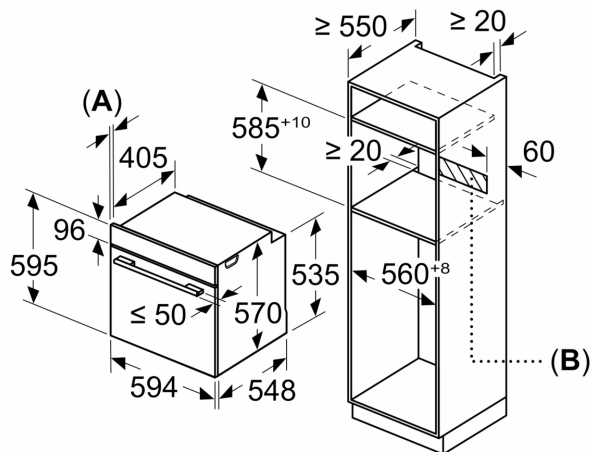

Technical data

Tipo de instalação: Encastre
 Sistema de limpeza:Hidrolítico (assistente de limpeza)
 Dimensões do nicho para instalação (AxLxP) (mm): 585-595 x 560-568 x 550 mm
 Dimensões do produto:595x594x548 mm
 Dimensões do produto embalado: 675x660x690 mm
 Material do painel de controlo: Inox
 Material da porta: Vidro
 Peso líquido: 34.0 kg
 Volume útil da cavidade (l): 71 l
 Modos de aquecimento:Grelhar (grande superfície), Ar quente suave, Ar quente, Calor superior/inferior, Modo Pizza, Calor inferior, Grelhar com ar quente
 Comprimento do cabo de ligação:120 cm
 Código EAN: 4242005465538
 Número de cavidades (2010/30/CE): 1
 Classe de Eficiência Energética (2010/30/EC):A+
 Consumo de energia por ciclo convencional (2010/30/EC) (kWh/ciclo): 0.94 kWh/ciclo
 Consumo de energia por ciclo ar forçado convencional (2010/30/EC) (kWh/ciclo): 0.69 kWh/ciclo
 Índice de Eficiência Energética (2010/30/EC):81.2 %
 Potência da ligação: 3400 W
 Protetor de fusível: 16 A
 Voltagem: 220-240 V
 Frequência: 50; 60 Hz
 Tipo de ficha:Ficha Schuko/Gardy c/ terra
 Acessórios incluídos: 1 x Grelha, 1 x Assadeira universal

Acessórios:

- Acessórios incluídos: grelha, tabuleiro universal

Segurança e ambiente:

- Porta com temperatura baixa
- Porta com 3 vidros CoolTouch
- Bloqueio de segurança

Informação técnica:

- Comprimento cabo elétrico: 120 cm
- Tensão nominal: 220 - 240 V
- Potência de ligação 3.4 kW
- Classe de eficiência energética: A+(numa escala de classes de eficiência energética de A+++ até D)
- Consumo de energia por ciclo na função de aquecimento convencional (ar quente): 0.94 kWh
- Número de cavidades: 1
- Fonte de energia: elétrica
- Volume da cavidade: 71 litros

Serie 4, Forno integrável com função vapor, 60 x 60 cm, Inox
HQA514ES3

Medidas em mm

Medidas em mm

A: 19,5 mm
B: Espaço para ligação do aparelho 320 x 115 mm

Instalação com uma placa de cozinhar.

Medidas em mm