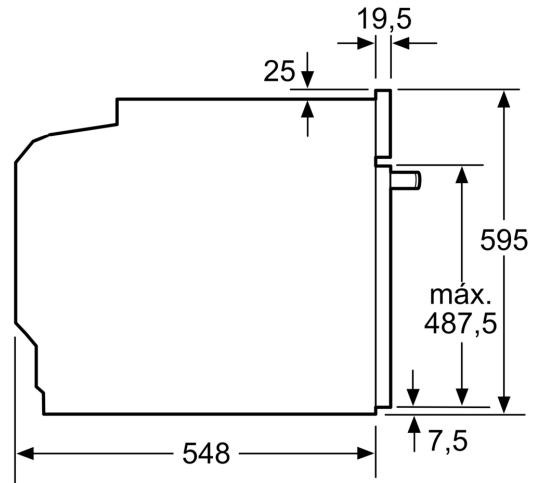

Technical data

Tipo de instalação: Encastre
 Sistema de limpeza:Hidrolítico (assistente de limpeza)
 Dimensões do nicho para instalação (AxLxP) (mm): 585-595 x 560-568 x 550 mm
 Dimensões do produto:595x594x548 mm
 Dimensões do produto embalado: 675x660x690 mm
 Material do painel de controlo: Inox
 Material da porta: Vidro
 Peso líquido: 34.0 kg
 Volume útil da cavidade (l): 71 l
 Modos de aquecimento:Grelhar (grande superfície), Ar quente suave, Ar quente, Calor superior/inferior, Modo Pizza, Calor inferior, Grelhar com ar quente
 Comprimento do cabo de ligação:120 cm
 Código EAN: 4242005465538
 Número de cavidades (2010/30/CE): 1
 Classe de Eficiência Energética (2010/30/EC):A+
 Consumo de energia por ciclo convencional (2010/30/EC) (kWh/ciclo): 0.94 kWh/ciclo
 Consumo de energia por ciclo ar forçado convencional (2010/30/EC) (kWh/ciclo): 0.69 kWh/ciclo
 Índice de Eficiência Energética (2010/30/EC):81.2 %
 Potência da ligação: 3400 W
 Protetor de fusível: 16 A
 Voltagem: 220-240 V
 Frequência: 50; 60 Hz
 Tipo de ficha:Ficha Schuko/Gardy c/ terra
 Acessórios incluídos: 1 x Grelha, 1 x Assadeira universal

Acessórios:

- Acessórios incluídos: grelha, tabuleiro universal

Segurança e ambiente:

- Porta com temperatura baixa
- Porta com 3 vidros CoolTouch
- Bloqueio de segurança

Informação técnica:

- Comprimento cabo elétrico: 120 cm
- Tensão nominal: 220 - 240 V
- Potência de ligação 3.4 kW
- Classe de eficiência energética: A+(numa escala de classes de eficiência energética de A+++ até D)
- Consumo de energia por ciclo na função de aquecimento convencional (ar quente): 0.94 kWh
- Número de cavidades: 1
- Fonte de energia: elétrica
- Volume da cavidade: 71 litros

Serie 4, Forno integrável com função vapor, 60 x 60 cm, Inox
HQA514ES3

Medidas em mm

Medidas em mm

A: 19,5 mm
B: Espaço para ligação do aparelho 320 x 115 mm

Instalação com uma placa de cozinhar.

Medidas em mm