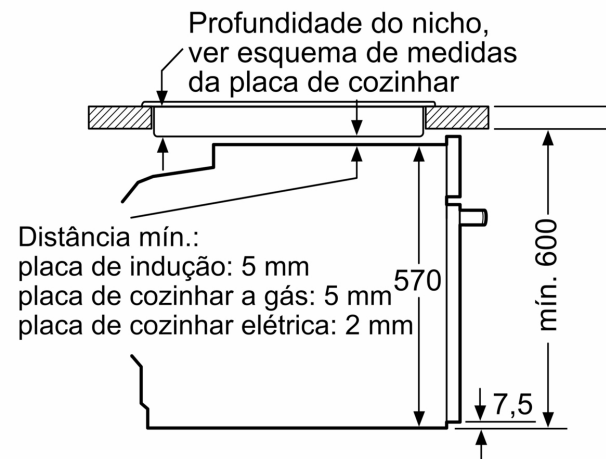

Serie 4, Forno integrável com função vapor, 60 x 60 cm, Inox HQA514ES3

Resultados perfeitos com o forno integrável com função ar quente+vapor.

Medidas:

- Dimensões do aparelho (AxLxP): 595 x 594 x 548 mm
- Dimensões do nicho (AxLxP): 585-595 x 560-568 x 550 mm
- "Por favor consulte o esquema técnico de instalação"

Acessórios:

- Acessórios incluídos: grelha, tabuleiro universal

Segurança e ambiente:

- Porta com temperatura baixa
- Porta com 3 vidros CoolTouch
- Bloqueio de segurança

Informação técnica:

- Comprimento cabo elétrico: 120 cm
- Tensão nominal: 220 - 240 V
- Potência de ligação 3.4 kW
- Classe de eficiência energética: A+(numa escala de classes de eficiência energética de A+++ até D)
- Consumo de energia por ciclo na função de aquecimento convencional (ar quente): 0.94 kWh
- Número de cavidades: 1
- Fonte de energia: elétrica
- Volume da cavidade: 71 litros

Serie 4, Forno integrável com função vapor, 60 x 60 cm, Inox
HQA514ES3

Medidas em mm

Medidas em mm

A: 19,5 mm
B: Espaço para ligação do aparelho 320 x 115 mm

Instalação com uma placa de cozinhar.

Medidas em mm