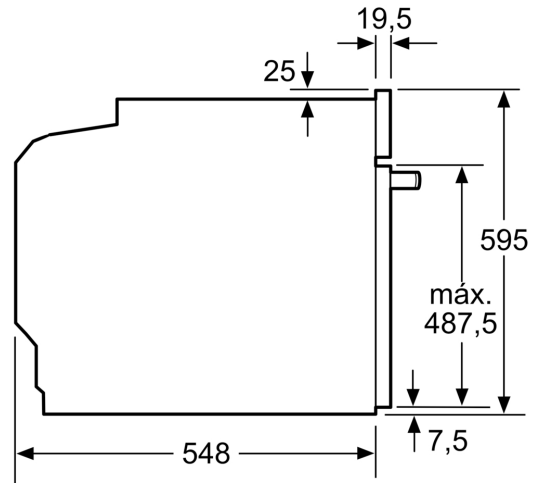

#### Informação técnica:

- Comprimento cabo elétrico: 120 cm
- Tensão nominal: 220 - 240 V
- Potência de ligação 3.6 kW
- Classe de eficiência energética: A+(numa escala de classes de eficiência energética de A+++ até D)
- Consumo de energia por ciclo na função de aquecimento convencional (ar quente): 0.94 kWh
- Número de cavidades: 1
- Fonte de energia: elétrica
- Volume da cavidade: 71 litros

#### Medidas:

- Dimensões do aparelho (AxLxP): 595 x 594 x 548 mm
- Dimensões do nicho (AxLxP): 585-595 x 560-568 x 550 mm
- "Por favor consulte o esquema técnico de instalação"

**Serie 4, Forno integrável com função vapor, 60 x 60 cm, Inox HRG572ES3**

Medidas em mm

**A:** 19,5 mm  
**B:** Espaço para ligação do aparelho 320 x 115 mm

Instalação com uma placa de cozinhar.