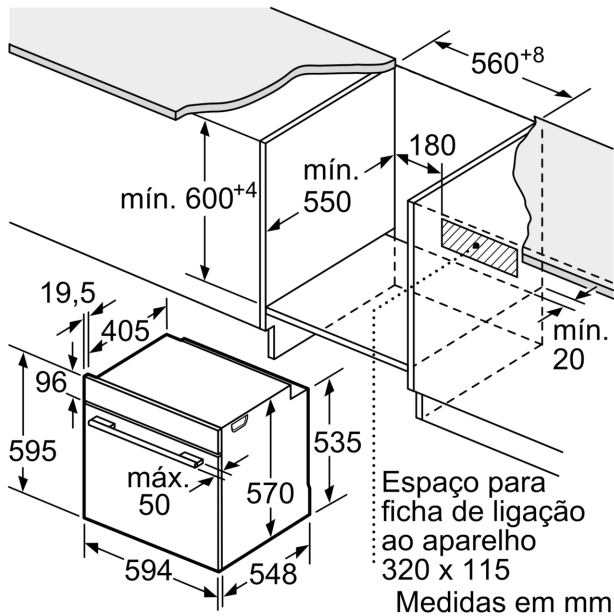

#### Informação técnica:

- Comprimento cabo elétrico: 120 cm
- Tensão nominal: 220 - 240 V
- Potência de ligação 3.6 kW
- Classe de eficiência energética: A+(numa escala de classes de eficiência energética de A+++ até D)
- Consumo de energia por ciclo na função de aquecimento convencional (ar quente): 0.94 kWh
- Número de cavidades: 1
- Fonte de energia: elétrica
- Volume da cavidade: 71 litros

#### Medidas:

- Dimensões do aparelho (AxLxP): 595 x 594 x 548 mm
- Dimensões do nicho (AxLxP): 585-595 x 560-568 x 550 mm
- "Por favor consulte o esquema técnico de instalação"

**Serie 4, Forno integrável com função vapor, 60 x 60 cm, Inox HRG572ES3**

Medidas em mm

**A:** 19,5 mm  
**B:** Espaço para ligação do aparelho 320 x 115 mm

Instalação com uma placa de cozinhar.