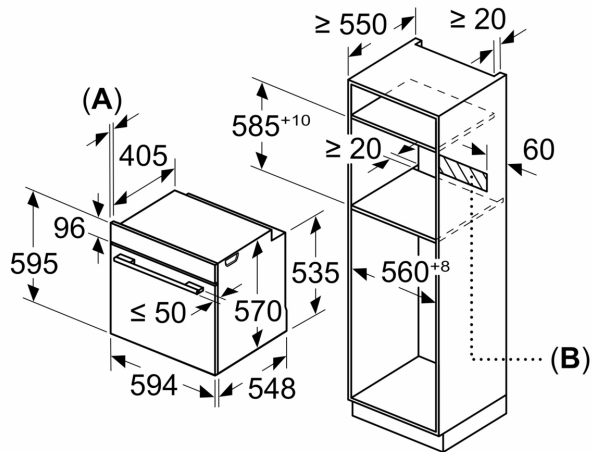

#### Informação técnica:

- Comprimento cabo elétrico: 120 cm
- Tensão nominal: 220 - 240 V
- Potência de ligação 3.6 kW
- Classe de eficiência energética: A+(numa escala de classes de eficiência energética de A+++ até D)
- Consumo de energia por ciclo na função de aquecimento convencional (ar quente): 0.94 kWh
- Número de cavidades: 1
- Fonte de energia: elétrica
- Volume da cavidade: 71 litros

#### Medidas:

- Dimensões do aparelho (AxLxP): 595 x 594 x 548 mm
- Dimensões do nicho (AxLxP): 585-595 x 560-568 x 550 mm
- "Por favor consulte o esquema técnico de instalação"

**Serie 4, Forno integrável com função vapor, 60 x 60 cm, Inox HRG572ES3**

Medidas em mm

**A:** 19,5 mm  
**B:** Espaço para ligação do aparelho 320 x 115 mm

Instalação com uma placa de cozinhar.