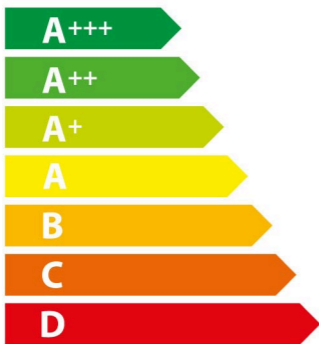

# VB558C0S0

**85** L

**0,74** kWh/ciclo \*

**1,11** kWh/ciclo \*

\* цикъл · cyklus · portion · zyklus · πρόγραμμα · ciclo · tsükkel · ohjelma · ciklus ciklas · cikls · čiklu · cyclus · cykl · ciclu · program · cykel