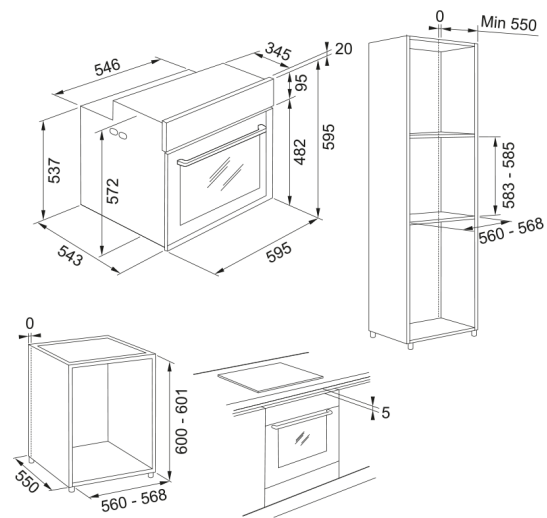

Forno el. FMY 98 P XS | 116.0606.101

Forno eléctrico Mhytos FMY 98 Pirolítico Inox

Aspecto

Tipo de forno	Eléctrico
Tipo	Encastre
Cor	Inox

Dimensões

Largura total	595.0
Profundidade total	564.0
Altura geral	595.0

Número de vidros da porta	4.0
Cor do manipulo	Inox Acetinado
Manual de funções	Cozedura por convecção
Manual de funções	Convencional
Manual de funções	Ar forçado eco
Manual de funções	Pré-aquecimento rápido
Manual de funções	Ar forçado
Manual de funções	Grelhar
Manual de funções	Maxi Cooking
Manual de funções	Limpeza pirolítica
Manual de funções	Grelha turbo
Profundidade da embalagem	650.0
Altura da embalagem	690.0
Largura da embalagem	630.0
Moldura do painel	1 faixa
Comp. cabo de alimentação	900.0
Tipo de botões	Empurrar/puxar
Display	Sim
Tipo de vidro da porta	Cinza escuro (fumado)
Material do painel	Vidro
Touch Display	Não
Identificação do Produto	
Marca de produto	FRANKE
Família de produto	Mythos
Gama de modelos	Mythos
Propriedades	
Capacidade em litros	73.0
Tipo de interface	Electrónico
Display com cor	Branco
Nº de botões	2.0
Relógio	Programavel
Tipo de controlo de tempo	Electrónico
Dobradiças da porta	Fecho suave
Prateleiras telescópicas	1 nivel parcial
Porta fria	Sim