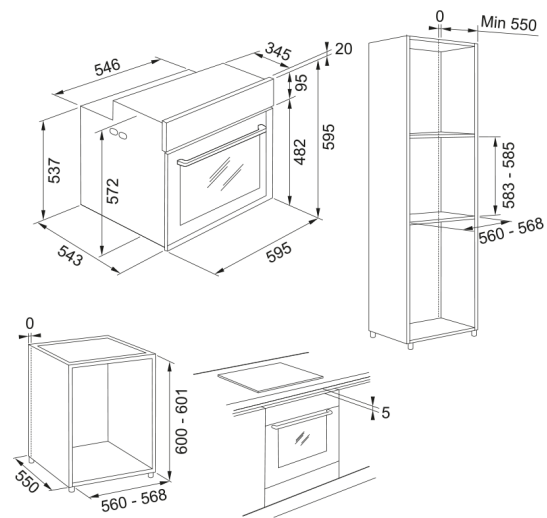

Forno el. FMY 99 P XS | 116.0613.708

Forno eléctrico Mythos FMY 99 Pirolítico

Aspecto

Tipo de forno	Eléctrico
Tipo	Encastre
Cor	Inox

Dimensões

Largura total	595.0
Profundidade total	564.0
Altura geral	595.0

Altura da embalagem	690.0
Largura da embalagem	630.0
Moldura do painel	1 faixa
Comp. cabo de alimentação	900.0
Display	Sim
Tipo de vidro da porta	Cinza escuro (fumado)
Material do painel	Vidro
Touch Display	Sim
Identificação do Produto	
Marca de produto	FRANKE
Família de produto	Mythos
Gama de modelos	Mythos
Propriedades	
Capacidade em litros	73.0
Tipo de interface	Electrónico
Display com cor	Multicor
Relógio	Programavel
Tipo de controlo de tempo	Electrónico
Dobradiças da porta	Fecho suave
Prateleiras telescópicas	1 nivel parcial
Porta fria	Sim