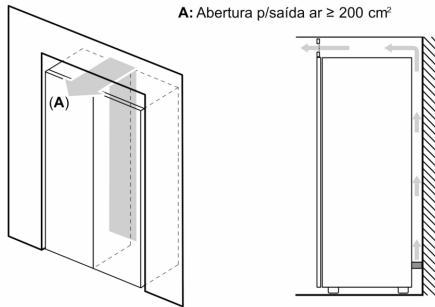

Serie 4, Congelador de instalação livre, 186 x 60 cm, Aço antedeadadas GSN36VIEP

	a	b	c	d	e	f
KSW36, GSD36	187					
KSV36, KSF36, GSN36, GSV36	186					
KSV33, GSN33, GSV33	176	60	65	58	60	119.5
KSV29, GSN29, GSV29	161					
GSV24	146					
GSN51	161					
GSN54	176	70	78	70	70	142
GSN58	191					

a Altura
b Largura
c Profundidade com a porta fechada, sem puxador e sem peça distanciadora
d Profundidade do armário sem peça distanciadora
e Largura com a porta aberta, sem puxador
f Profundidade com a porta aberta, sem puxador e sem peça distanciadora

Medidas em cm