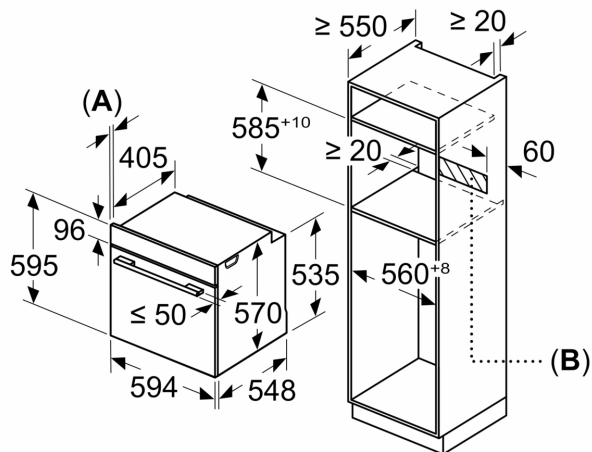

Informação técnica:

- Comprimento cabo elétrico: 120 cm
- Tensão nominal: 220 - 240 V

- Potência de ligação 3.6 kW
- Classe de eficiência energética: A+(numa escala de classes de eficiência energética de A+++ até D)
- Consumo de energia por ciclo na função de aquecimento convencional (ar quente): 0.94 kWh
- Número de cavidades: 1
- Fonte de energia: elétrica
- Volume da cavidade: 71 litros

Medidas:

- Dimensões do aparelho (AxLxP): 595 x 594 x 548 mm
- Dimensões do nicho (AxLxP): 585-595 x 560-568 x 550 mm
- "Por favor consulte o esquema técnico de instalação"

Serie 2, Forno integrável, 60 x 60 cm, Preto
HBA172EB3

Medidas em mm

Medidas em mm

- A:** 19,5 mm
- B:** Espaço para ligação do aparelho 320 x 115 mm

Instalação com uma placa de cozinhar.

Medidas em mm