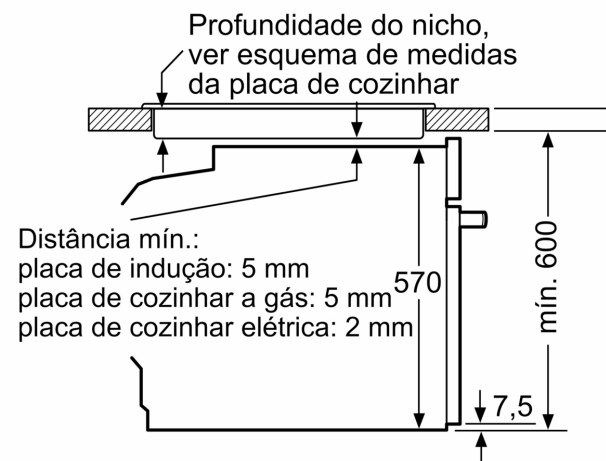

Technical data

Tipo de construção: Encastre
 ecoClean: NULL
 Dimensões do nicho para instalação (AxLxP) (mm): 585-595 x 560-568 x 550 mm
 Dimensões do produto: 595x594x548 mm
 Dimensões do produto embalado: 675x660x690 mm
 Material do painel de controlo: metal lacado
 Material da porta: Vidro
 Peso líquido: 35.7 kg
 Volume útil da cavidade (l): 71 l
 Modos de aquecimento: Air fry, Grelhar (grande superfície), Ar quente suave, Ar quente, Calor superior/inferior, Modo Pizza, Grelhar com ar quente
 Comprimento do cabo de ligação: 120 cm
 Código EAN: 4242005464210
 Número de cavidades (2010/30/CE): 1
 Classe de Eficiência Energética (2010/30/EC): A+
 Consumo de energia por ciclo convencional (2010/30/EC) (kWh/ciclo): 0.94 kWh/ciclo
 Consumo de energia por ciclo ar forçado convencional (2010/30/EC) (kWh/ciclo): 0.69 kWh/ciclo
 Índice de Eficiência Energética (2010/30/EC): 81.2 %
 Potência da ligação: 3600 W
 Protetor de fúsivel: 16 A
 Voltagem: 220-240 V
 Frequência: 50; 60 Hz
 Tipo de ficha: Ficha Schuko/Gardy c/ terra
 Acessórios incluídos: 1 x Grelha, 1 x Assadeira universal, 1 x Assadeira Air Fry

Informação técnica:

- Comprimento cabo elétrico: 120 cm
- Tensão nominal: 220 - 240 V

- Potência de ligação 3.6 kW
- Classe de eficiência energética: A+(numa escala de classes de eficiência energética de A+++ até D)
- Consumo de energia por ciclo na função de aquecimento convencional (ar quente): 0.94 kWh
- Número de cavidades: 1
- Fonte de energia: elétrica
- Volume da cavidade: 71 litros

Medidas:

- Dimensões do aparelho (AxLxP): 595 x 594 x 548 mm
- Dimensões do nicho (AxLxP): 585-595 x 560-568 x 550 mm
- "Por favor consulte o esquema técnico de instalação"

Serie 2, Forno integrável, 60 x 60 cm, Preto
HBA172EB3

Medidas em mm

Medidas em mm

- A:** 19,5 mm
- B:** Espaço para ligação do aparelho 320 x 115 mm

Instalação com uma placa de cozinhar.

Medidas em mm