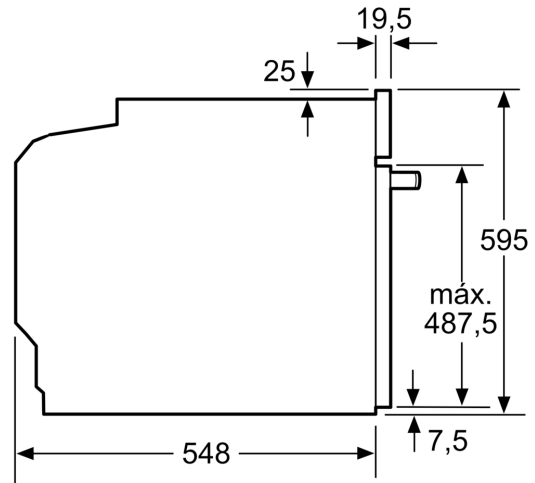

Technical data

Tipo de construção: Encastre
 ecoClean: NULL
 Dimensões do nicho para instalação (AxLxP) (mm): 585-595 x 560-568 x 550 mm
 Dimensões do produto: 595x594x548 mm
 Dimensões do produto embalado: 675x660x690 mm
 Material do painel de controlo: metal lacado
 Material da porta: Vidro
 Peso líquido: 35.7 kg
 Volume útil da cavidade (l): 71 l
 Modos de aquecimento: Air fry, Grelhar (grande superfície), Ar quente suave, Ar quente, Calor superior/inferior, Modo Pizza, Grelhar com ar quente
 Comprimento do cabo de ligação: 120 cm
 Código EAN: 4242005464210
 Número de cavidades (2010/30/CE): 1
 Classe de Eficiência Energética (2010/30/EC): A+
 Consumo de energia por ciclo convencional (2010/30/EC) (kWh/ciclo): 0.94 kWh/ciclo
 Consumo de energia por ciclo ar forçado convencional (2010/30/EC) (kWh/ciclo): 0.69 kWh/ciclo
 Índice de Eficiência Energética (2010/30/EC): 81.2 %
 Potência da ligação: 3600 W
 Protetor de fúsivel: 16 A
 Voltagem: 220-240 V
 Frequência: 50; 60 Hz
 Tipo de ficha: Ficha Schuko/Gardy c/ terra
 Acessórios incluídos: 1 x Grelha, 1 x Assadeira universal, 1 x Assadeira Air Fry

Informação técnica:

- Comprimento cabo elétrico: 120 cm
- Tensão nominal: 220 - 240 V

- Potência de ligação 3.6 kW
- Classe de eficiência energética: A+(numa escala de classes de eficiência energética de A+++ até D)
- Consumo de energia por ciclo na função de aquecimento convencional (ar quente): 0.94 kWh
- Número de cavidades: 1
- Fonte de energia: elétrica
- Volume da cavidade: 71 litros

Medidas:

- Dimensões do aparelho (AxLxP): 595 x 594 x 548 mm
- Dimensões do nicho (AxLxP): 585-595 x 560-568 x 550 mm
- "Por favor consulte o esquema técnico de instalação"

Serie 2, Forno integrável, 60 x 60 cm, Preto
HBA172EB3

Medidas em mm

Medidas em mm

- A:** 19,5 mm
- B:** Espaço para ligação do aparelho 320 x 115 mm

Instalação com uma placa de cozinhar.

Medidas em mm