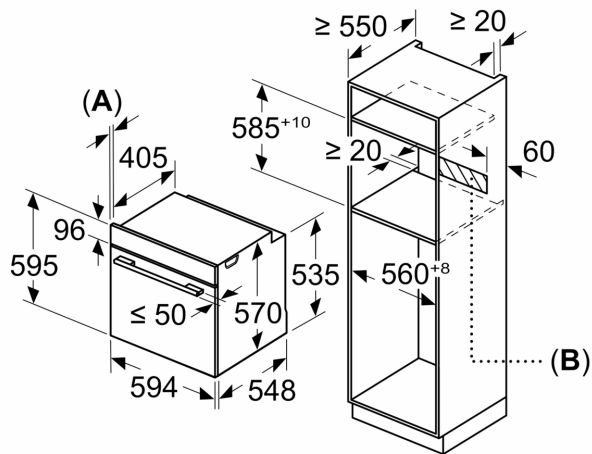

Informação técnica:

- Comprimento cabo elétrico: 120 cm
- Tensão nominal: 220 - 240 V
- Potência de ligação 3.4 kW
- Classe de eficiência energética: A+(numa escala de classes de eficiência energética de A+++ até D)
- Consumo de energia por ciclo na função de aquecimento convencional (ar quente): 0.94 kWh
- Número de cavidades: 1
- Fonte de energia: elétrica

Serie 4, Forno integrável, 60 x 60 cm, Inox
HBA514ES4

Medidas em mm

Instalação com uma placa de cozinhar.

A: 19,5 mm
B: Espaço para ligação do aparelho 320 x 115 mm

Medidas em mm