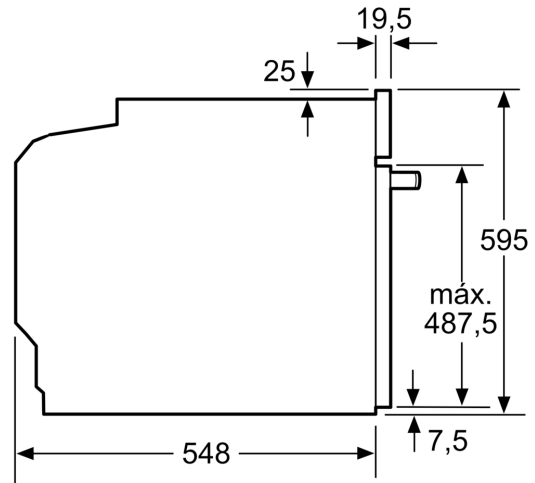

Technical data

Tipo de instalação: Encastre
 Sistema de limpeza: Hidrolítico (assistente de limpeza)
 Dimensões do nicho para instalação (AxLxP) (mm): 585-595 x 560-568 x 550 mm
 Dimensões do produto: 595x594x548 mm
 Dimensões do produto embalado: 675x660x690 mm
 Material do painel de controlo: Inox
 Material da porta: Vidro
 Peso líquido: 34.0 kg
 Volume útil da cavidade (l): 71 l
 Modos de aquecimento: Air fry, Grelhar (grande superfície), Ar quente suave, Ar quente, Calor superior/inferior, Modo Pizza, Calor inferior, Grelhar com ar quente
 Comprimento do cabo de ligação: 120 cm
 Código EAN: 4242005598366
 Número de cavidades (2010/30/CE): 1
 Classe de eficiência energética: A+
 Consumo de energia por ciclo convencional (2010/30/EC) (kWh/ciclo): 0.94 kWh/ciclo
 Consumo de energia por ciclo ar forçado convencional (2010/30/EC) (kWh/ciclo): 0.69 kWh/ciclo
 Índice de Eficiência Energética (2010/30/EC): 81.2 %
 Potência da ligação: 3400 W
 Protetor de fusível: 16 A
 Voltagem: 220-240 V
 Frequência: 50; 60 Hz
 Tipo de ficha: Ficha Schuko/Gardy c/ terra
 Acessórios incluídos: 1 x Grelha, 1 x Assadeira universal, 1 x Assadeira Air Fry

Informação técnica:

- Comprimento cabo elétrico: 120 cm
- Tensão nominal: 220 - 240 V
- Potência de ligação 3.4 kW
- Classe de eficiência energética: A+(numa escala de classes de eficiência energética de A+++ até D)
- Consumo de energia por ciclo na função de aquecimento convencional (ar quente): 0.94 kWh
- Número de cavidades: 1
- Fonte de energia: elétrica

Serie 4, Forno integrável, 60 x 60 cm, Inox
HBA514ES4

Medidas em mm

Instalação com uma placa de cozinhar.

A: 19,5 mm
B: Espaço para ligação do aparelho 320 x 115 mm

Medidas em mm