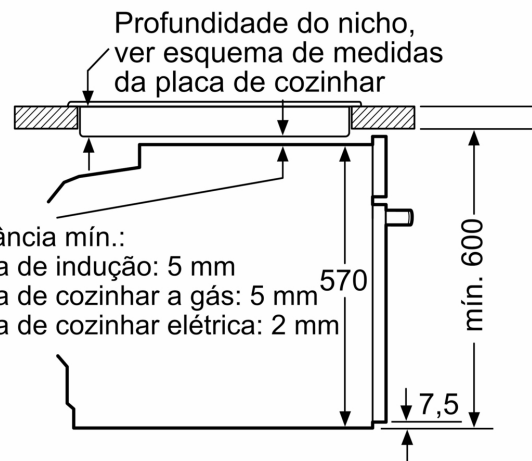

Technical data

Tipo de instalação: Encastre
 Sistema de limpeza: Hidrolítico (assistente de limpeza)
 Dimensões do nicho para instalação (AxLxP) (mm): 585-595 x 560-568 x 550 mm
 Dimensões do produto: 595x594x548 mm
 Dimensões do produto embalado: 675x660x690 mm
 Material do painel de controlo: Inox
 Material da porta: Vidro
 Peso líquido: 34.0 kg
 Volume útil da cavidade (l): 71 l
 Modos de aquecimento: Air fry, Grelhar (grande superfície), Ar quente suave, Ar quente, Calor superior/inferior, Modo Pizza, Calor inferior, Grelhar com ar quente
 Comprimento do cabo de ligação: 120 cm
 Código EAN: 4242005598366
 Número de cavidades (2010/30/CE): 1
 Classe de eficiência energética: A+
 Consumo de energia por ciclo convencional (2010/30/EC) (kWh/ciclo): 0.94 kWh/ciclo
 Consumo de energia por ciclo ar forçado convencional (2010/30/EC) (kWh/ciclo): 0.69 kWh/ciclo
 Índice de Eficiência Energética (2010/30/EC): 81.2 %
 Potência da ligação: 3400 W
 Protetor de fusível: 16 A
 Voltagem: 220-240 V
 Frequência: 50; 60 Hz
 Tipo de ficha: Ficha Schuko/Gardy c/ terra
 Acessórios incluídos: 1 x Grelha, 1 x Assadeira universal, 1 x Assadeira Air Fry

Informação técnica:

- Comprimento cabo elétrico: 120 cm
- Tensão nominal: 220 - 240 V
- Potência de ligação 3.4 kW
- Classe de eficiência energética: A+(numa escala de classes de eficiência energética de A+++ até D)
- Consumo de energia por ciclo na função de aquecimento convencional (ar quente): 0.94 kWh
- Número de cavidades: 1
- Fonte de energia: elétrica

Serie 4, Forno integrável, 60 x 60 cm, Inox
HBA514ES4

Medidas em mm

Instalação com uma placa de cozinhar.

A: 19,5 mm
B: Espaço para ligação do aparelho 320 x 115 mm

Medidas em mm