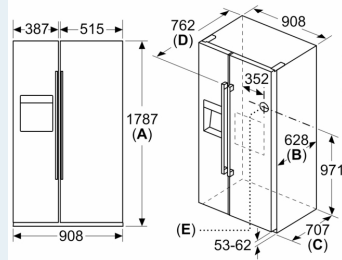

INFORMAÇÃO TÉCNICA

- Pés ajustáveis em altura

MEDIDAS

- Aparelho (A x L x P sem puxador): 178.7 x 90.8 x 70.7 cm
- Classe Climática: SN-T
- Voltagem: 220 - 240 V
- Comprimento do cabo de alimentação: 170 cm
- Comprimento da mangueira de ligação à água: 300 cm

Desenhos à escala

Medidas em mm

Medidas em mm

Especificações	
A	A parte frontal é ajustável entre 1783 e 1792
B	Profundidade do armário
C	Profundidade incluindo porta, sem puxador
D	Profundidade incluindo porta, com puxador
E	Ligação de água ao aparelho

Medidas em mm

A	a	b
≤ 600	50	50
600 < A ≤ 650	50	50
650 < A ≤ 700	53	96
> 700	277	418

A: Profundidade do móvel ou da bancada

B: Parede
Gavetas podem ser extraídas com a porta aberta 90°

Gavetas podem ser retiradas com a porta completamente aberta