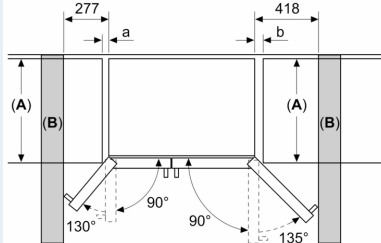

INFORMAÇÃO TÉCNICA

- Pés ajustáveis em altura

MEDIDAS

- Aparelho (A x L x P sem puxador): 178.7 x 90.8 x 70.7 cm
- Classe Climática: SN-T
- Voltagem: 220 - 240 V
- Comprimento do cabo de alimentação: 170 cm
- Comprimento da mangueira de ligação à água: 300 cm

Desenhos à escala

Medidas em mm

Medidas em mm

Especificações	
A	A parte frontal é ajustável entre 1783 e 1792
B	Profundidade do armário
C	Profundidade incluindo porta, sem puxador
D	Profundidade incluindo porta, com puxador
E	Ligação de água ao aparelho

Medidas em mm

A	a	b
≤ 600	50	50
600 < A ≤ 650	50	50
650 < A ≤ 700	53	96
> 700	277	418

A: Profundidade do móvel ou da bancada

B: Parede
Gavetas podem ser extraídas com a porta aberta 90°

Gavetas podem ser retiradas com a porta completamente aberta