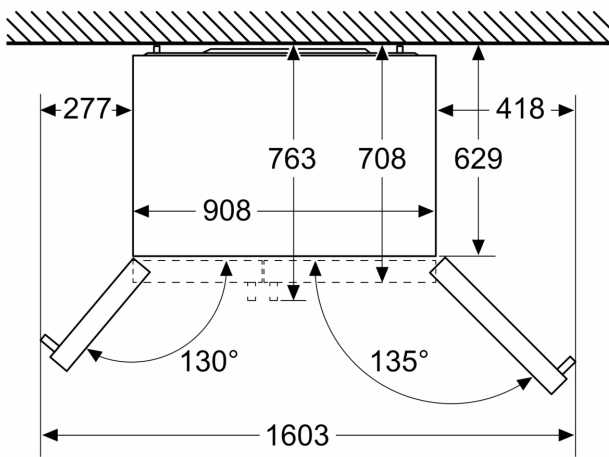

INFORMAÇÃO TÉCNICA

- Pés ajustáveis em altura

MEDIDAS

- Aparelho (A x L x P sem puxador): 178.7 x 90.8 x 70.7 cm
- Classe Climática: SN-T
- Voltagem: 220 - 240 V
- Comprimento do cabo de alimentação: 170 cm
- Comprimento da mangueira de ligação à água: 300 cm

Desenhos à escala

Medidas em mm

Medidas em mm

Especificações	
A	A parte frontal é ajustável entre 1783 e 1792
B	Profundidade do armário
C	Profundidade incluindo porta, sem puxador
D	Profundidade incluindo porta, com puxador
E	Ligação de água ao aparelho

Medidas em mm

A	a	b
≤ 600	50	50
600 < A ≤ 650	50	50
650 < A ≤ 700	53	96
> 700	277	418

A: Profundidade do móvel ou da bancada

B: Parede
Gavetas podem ser extraídas com a porta aberta 90°

Gavetas podem ser retiradas com a porta completamente aberta