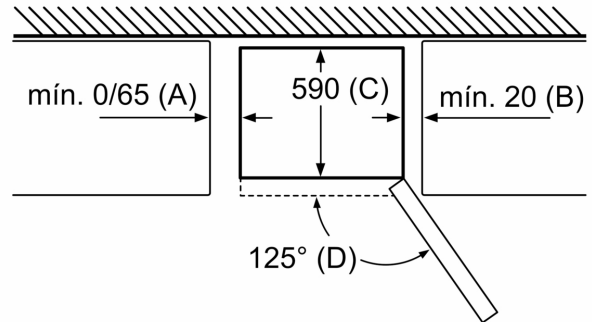

CONGELADOR

- Vario Zone - prateleiras de vidro extraíveis entre cada gaveta, para espaço extra
- 3 gavetas no congelador

MEDIDAS

- Aparelho (A x L x P sem puxador): 186 x 60 x 66 cm

INFORMAÇÃO TÉCNICA

- Capacidade de congelação (kg/24 h): 10 kg
- Classe Climática: SN-T
- Tempo de aumento da temperatura: 12 horas
- Porta com sentido de abertura à direita, permutável
- Pés frontais ajustáveis em altura e rodas traseiras
- Potência de ligação 100 W
- Voltagem: 220 - 240 V

Notas:

- Com base nos resultados do exame padrão de 24 horas. O consumo real depende da utilização/localização do aparelho.
- Para que o consumo de energia declarado seja alcançado, deve

**Serie 2, Combinado de livre
instalação, 186 x 60 cm, Branco,
Total No Frost
KGN36NWEA**

Nome do aparelho	a	b	c	d	e	f	g
KGN36 (puxador interior)	1860	600	660	590	600	1210	660
KGN36 (puxador exterior)	1860	600	660	590	640	1210	700

Especificação	
a	Altura
b	Largura
c	Profundidade com a porta fechada, sem puxador
d	Profundidade do armário
e	Largura com a porta aberta até 90°
f	Profundidade com a porta aberta
g	Profundidade com a porta fechada, com puxador

Medidas em mm

Nome do aparelho	A	B	C	D
KGN33, 36, 39, 46, 49	0/65	20	590	125
KGF39, 49	0/65	20	590	125

Dimensão A:
nos modelos com puxadores integrados na vertical, é necessária uma distância mínima de 65 mm para uma abertura simples.