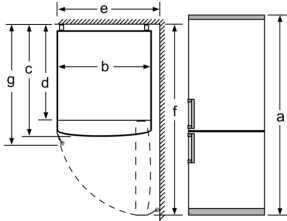

**Serie 2, Combinado de livre
instalação, 186 x 60 cm, Branco,
Total No Frost
KGN36NWEA**

Nome do aparelho	a	b	c	d	e	f	g
KGN36 (puxador interior)	1860	600	660	590	600	1210	660
KGN36 (puxador exterior)	1860	600	660	590	640	1210	700

Especificação	
a	Altura
b	Largura
c	Profundidade com a porta fechada, sem puxador
d	Profundidade do armário
e	Largura com a porta aberta até 90°
f	Profundidade com a porta aberta
g	Profundidade com a porta fechada, com puxador

Medidas em mm