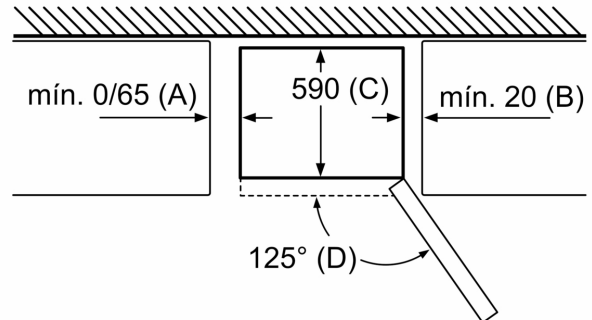

Nome do aparelho	A	B	C	D
KGN33, 36, 39, 46, 49	0/65	20	590	125
KGF39, 49	0/65	20	590	125

Dimensão A:
nos modelos com puxadores integrados na vertical, é necessária uma distância mínima de 65 mm para uma abertura simples.

Medidas em mm