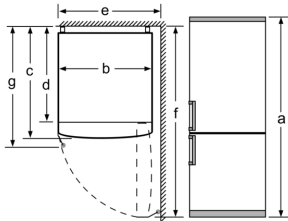

MEDIDAS

- Aparelho (A x L x P sem puxador): 186 x 60 x 66 cm

INFORMAÇÃO TÉCNICA

- Porta com sentido de abertura à direita, permutável

- Pés frontais ajustáveis em altura e rodas traseiras
- Potência de ligação 100 W
- Voltagem: 220 - 240 V
- Comprimento do cabo de alimentação: 240 cm
- Classe Climática: SN-T
- Compressor Inverter

ACESSÓRIOS

- 1 cuvette para cubos de gelo

Notas:

- Com base nos resultados do exame padrão de 24 horas. O consumo real depende da utilização/localização do aparelho.
- Para que o consumo de energia declarado seja alcançado, deve utilizar os distanciadores adicionais do aparelho. Assim, aumenta a profundidade do aparelho em cerca de 3,5 cm. No entanto, o aparelho é completamente funcional sem aplicação dos distanciadores, tendo apenas um consumo de energia um pouco mais elevado.

Especificação	
a	Altura
b	Largura
c	Profundidade com a porta fechada, sem puxador
d	Profundidade do armário
e	Largura com a porta aberta até 90°
f	Profundidade com a porta aberta
g	Profundidade com a porta fechada, com puxador