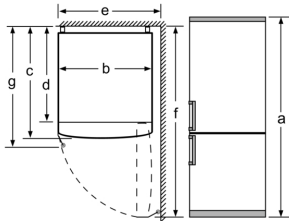

MEDIDAS

- Aparelho (A x L x P sem puxador): 186 x 60 x 66 cm

INFORMAÇÃO TÉCNICA

- Porta com sentido de abertura à direita, permutável

- Pés frontais ajustáveis em altura e rodas traseiras
- Potência de ligação 100 W
- Voltagem: 220 - 240 V
- Comprimento do cabo de alimentação: 240 cm
- Classe Climática: SN-T
- Compressor Inverter

ACESSÓRIOS

- 1 cuvette para cubos de gelo

Notas:

- Com base nos resultados do exame padrão de 24 horas. O consumo real depende da utilização/localização do aparelho.
- Para que o consumo de energia declarado seja alcançado, deve utilizar os distanciadores adicionais do aparelho. Assim, aumenta a profundidade do aparelho em cerca de 3,5 cm. No entanto, o aparelho é completamente funcional sem aplicação dos distanciadores, tendo apenas um consumo de energia um pouco mais elevado.

Serie 4, Combinado de instalação livre, 186 x 60 cm, Aço antedeadas, Total No Frost KGN36VIED

Nome do aparelho	a	b	c	d	e	f	g
KGN36 (puxador interior)	1860	600	660	590	600	1210	660
KGN36 (puxador exterior)	1860	600	660	590	640	1210	700

Especificação	
a	Altura
b	Largura
c	Profundidade com a porta fechada, sem puxador
d	Profundidade do armário
e	Largura com a porta aberta até 90°
f	Profundidade com a porta aberta
g	Profundidade com a porta fechada, com puxador