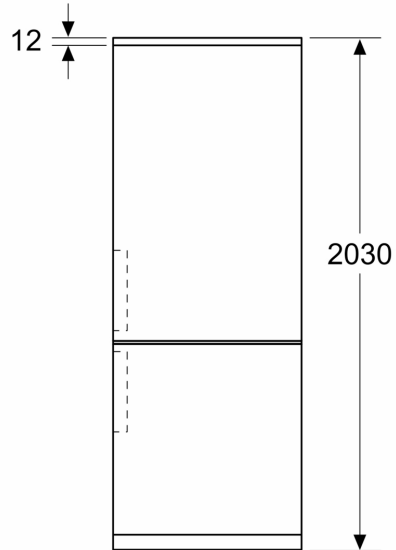

Technical data

Classe de eficiência energética ¹ : C
Consumo médio anual de energia em kilowatt-hora por ano (kWh/ano) 102 kWh/annum
Soma do volume dos compartimentos de congelação: 103 l
Soma do volume dos compartimentos de refrigeração: 260 l
Emissão de ruído aéreo: 35 dB(A) re 1pW
Classe de emissão de ruído aéreo: B
Tipo de construção: Livre instalação
Opções do painel da porta: Impossível
Altura: 2030 mm
Largura: 600 mm
Profundidade do produto: 665 mm
Peso líquido: 73.5 kg
Código EAN: 4242005430055
Protetor de fusível: 10 A
Dobradica da porta: Direita reversível
Voltagem: 220-240 V
Frequência: 50 Hz
Comprimento do cabo de ligação: 226 cm
Número de compressores: 1
N.º de circuitos de frio independentes: 2
Ventilador interior da secção do frigorífico: Não
Sentido de abertura da porta reversível: Sim
Número de prateleiras ajustáveis no compartimento de refrigeração: 3
Prateleiras para garrafas: Sim
Tipo de instalação: Livre instalação

Dimensão e peso

- Dimensões do produto: 2030x600x665 mm
- Dimensões do produto embalado: 2095x660x780 mm
- Peso líquido: 73,5 kg
- Comprimento do cabo de ligação: 226 cm

Conforto

- Sistema de frescura: VitaFresh
- Super Refrigeração
- superFreezing
- Suporte para garrafas: 1 grelha de suporte para garrafas
- Extremamente silencioso

Congelação

- Número de estrelas ou compartimento congelador: 4

Serie 4, Combinado de instalação livre, 203 x 60 cm, Aço preto escovado antidedadas, Total No Frost KGN392XCF

Medidas em mm

Medidas em mm

Medidas em mm