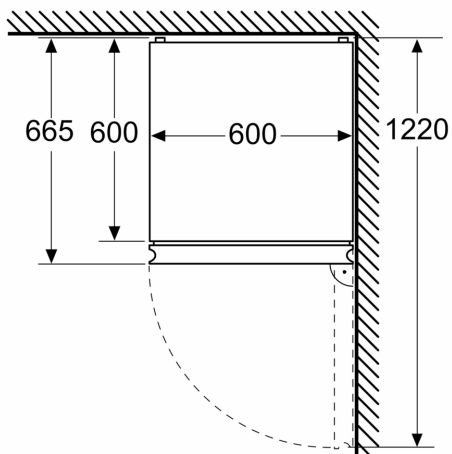

Dimensão e peso

- Dimensões do produto: 2030x600x665 mm
- Dimensões do produto embalado: 2095x660x780 mm
- Peso líquido: 73,5 kg
- Comprimento do cabo de ligação: 226 cm

Conforto

- Sistema de frescura: VitaFresh
- Super Refrigeração
- superFreezing
- Suporte para garrafas: 1 grelha de suporte para garrafas
- Extremamente silencioso

Refrigeração

- Número de prateleiras no compartimento de refrigeração: 5
- Número de prateleiras ajustáveis no compartimento de refrigeração: 3
- Número de prateleiras na porta do frigorífico: 4
- Potência da luz - Frigorífico: LED with soft start

Congelação

- Número de estrelas ou compartimento congelador: 4

Serie 4, Combinado de instalação livre, 203 x 60 cm, Aço preto escovado antidedadas, Total No Frost KGN392XCF

Medidas em mm

Medidas em mm

Medidas em mm