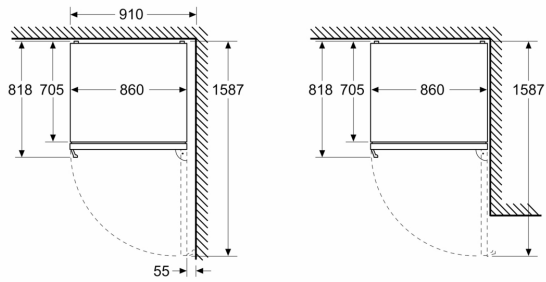

**Serie 8, Combinado de instalação
livre, 186 x 86 cm, Aço preto
escovado antidedadas, Total No
Frost
KGP86AXB0N**

Medidas em mm