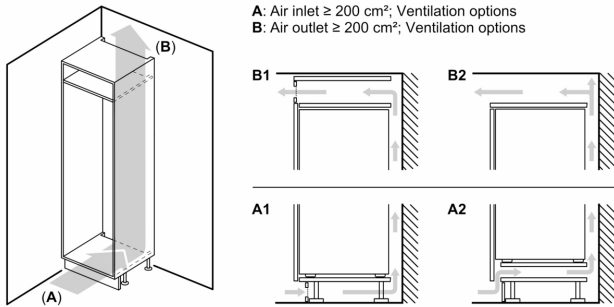

CONSERVAÇÃO

- Gaveta VitaFresh com regulação de humidade, ideal para frutas e legumes
- Gaveta VitaFresh <0°C> - mantém carne e peixe frescos durante mais tempo

CONGELADOR

- Volume líquido do congelador: 98 litros
- Capacidade de congelação (kg/24 h): 9.5 kg
- Tempo de aumento da temperatura: 13 horas
- 3 gavetas transparentes

MEDIDAS

- Aparelho (A x L x P sem puxador): 193.5 x 70.8 x 54.8 cm
- Nicho (A x L x P): 194.0 cm x 71.0 cm x 56.0 cm

INFORMAÇÃO TÉCNICA

- Porta com sentido de abertura à direita, permutável

**Serie 4, Combinado integrável, 193.5
x 70.8 cm, Porta com dobradiça fixa
KBN96VFE0**