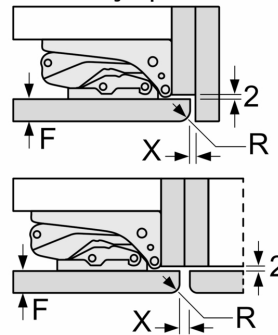

MEDIDAS

- Aparelho (A x L x P sem puxador): 193.5 x 70.8 x 54.8 cm
- Nicho (A x L x P): 194.0 cm x 71.0 cm x 56.0 cm

INFORMAÇÃO TÉCNICA

- Porta com sentido de abertura à direita, permutável

**Serie 4, Combinado integrável, 193.5
x 70.8 cm, Porta com dobradiça fixa
KBN96VFE0**

Medidas em mm

C: Saliência do painel frontal

D: Borda inferior do painel frontal

Medidas em mm

Medidas em mm

Medidas em mm
Recomendação medidas da folga para dobradiça plana

F	R	X
16-19	0-3	2,5
20	0-1	3
	2-3	2,5
21	0-1	3
	2-3	2,5
22	0	4
	1	3,5
	2-3	3

As medidas da folga recomendadas na tabela devem ser respeitadas para garantir uma abertura sem colisão da porta do aparelho e evitar danos no móvel de cozinha.