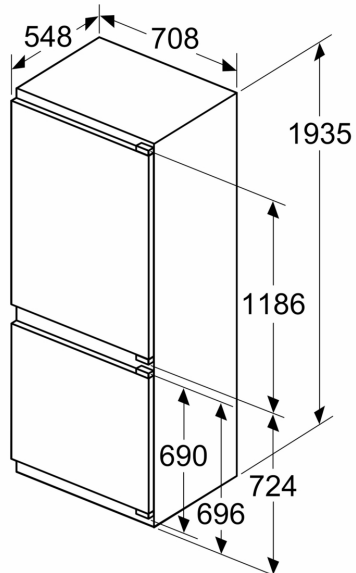

MEDIDAS

- Aparelho (A x L x P sem puxador): 193.5 x 70.8 x 54.8 cm
- Nicho (A x L x P): 194.0 cm x 71.0 cm x 56.0 cm

INFORMAÇÃO TÉCNICA

- Porta com sentido de abertura à direita, permutável

**Serie 4, Combinado integrável, 193.5
x 70.8 cm, Porta com dobradiça fixa
KBN96VFE0**

Medidas em mm

C: Saliência do painel frontal

D: Borda inferior do painel frontal

Medidas em mm

Medidas em mm

Medidas em mm
Recomendação medidas da folga para dobradiça plana

F	R	X
16-19	0-3	2,5
20	0-1	3
	2-3	2,5
21	0-1	3
	2-3	2,5
22	0	4
	1	3,5
	2-3	3