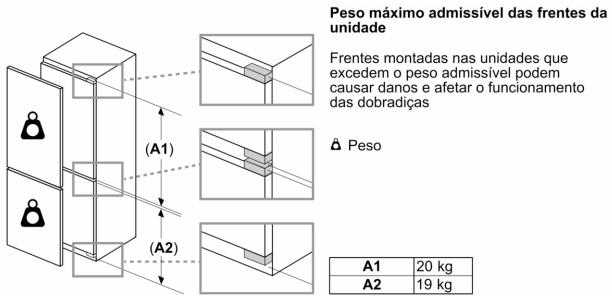

MEDIDAS

- Aparelho (A x L x P sem puxador): 193.5 x 70.8 x 54.8 cm
- Nicho (A x L x P): 194.0 cm x 71.0 cm x 56.0 cm

INFORMAÇÃO TÉCNICA

- Porta com sentido de abertura à direita, permutável

**Serie 4, Combinado integrável, 193.5
x 70.8 cm, Porta com dobradiça fixa
KBN96VFE0**

Medidas em mm

C: Saliência do painel frontal

D: Borda inferior do painel frontal

Medidas em mm

Medidas em mm

Medidas em mm
Recomendação medidas da folga para dobradiça plana

F	R	X
16-19	0-3	2,5
20	0-1	3
	2-3	2,5
21	0-1	3
	2-3	2,5
22	0	4
	1	3,5
	2-3	3

As medidas da folga recomendadas na tabela devem ser respeitadas para garantir uma abertura sem colisão da porta do aparelho e evitar danos no móvel de cozinha.