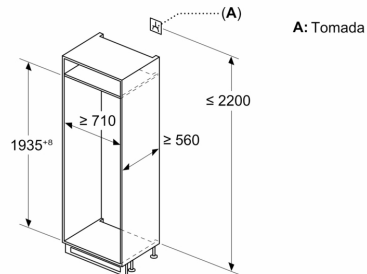

MEDIDAS

- Aparelho (A x L x P sem puxador): 193.5 x 70.8 x 54.8 cm
- Nicho (A x L x P): 194.0 cm x 71.0 cm x 56.0 cm

INFORMAÇÃO TÉCNICA

- Porta com sentido de abertura à direita, permutável

**Serie 4, Combinado integrável, 193.5
x 70.8 cm, Porta com dobradiça fixa
KBN96VFE0**

Medidas em mm

C: Saliência do painel frontal

D: Borda inferior do painel frontal

Medidas em mm

Medidas em mm

Medidas em mm
Recomendação medidas da folga para dobradiça plana

F	R	X
16-19	0-3	2,5
20	0-1	3
	2-3	2,5
21	0-1	3
	2-3	2,5
22	0	4
	1	3,5
	2-3	3