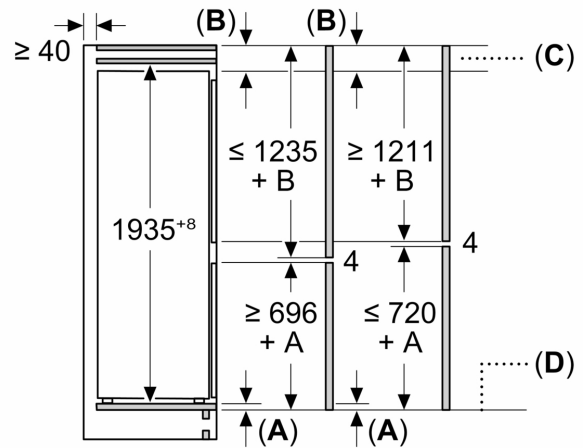

MEDIDAS

- Aparelho (A x L x P sem puxador): 193.5 x 70.8 x 54.8 cm
- Nicho (A x L x P): 194.0 cm x 71.0 cm x 56.0 cm

INFORMAÇÃO TÉCNICA

- Porta com sentido de abertura à direita, permutável

**Serie 4, Combinado integrável, 193.5
x 70.8 cm, Porta com dobradiça fixa
KBN96VFE0**

Medidas em mm

C: Saliência do painel frontal

D: Borda inferior do painel frontal

Medidas em mm

Medidas em mm

Medidas em mm
Recomendação medidas da folga para dobradiça plana

F	R	X
16-19	0-3	2,5
20	0-1	3
	2-3	2,5
21	0-1	3
	2-3	2,5
22	0	4
	1	3,5
	2-3	3