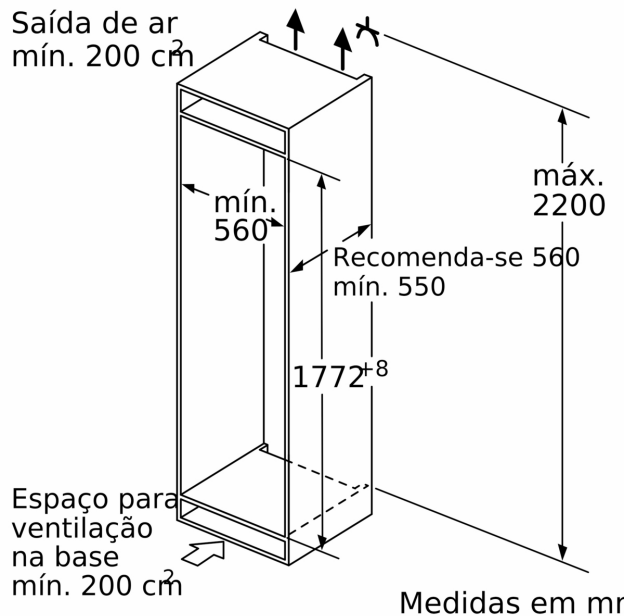

Saída de ar
mín. 200 cm²