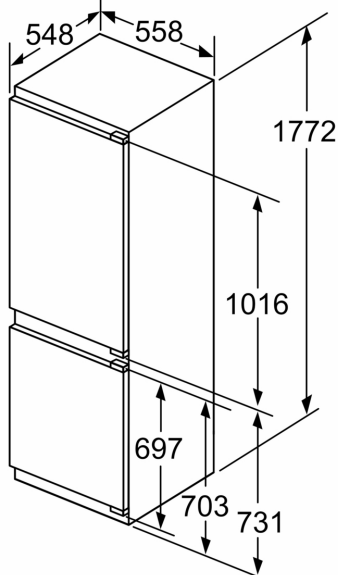

Peso máximo admissível das frentes da unidade

Frentes montadas nas unidades que excedem o peso admissível podem causar danos e afetar o funcionamento das dobradiças

Δ Peso
A: Altura da porta do aparelho em mm, dobradiças incluídas
B: Dobradiça não amortizada, frente da unidade em kg
C: Dobradiça amortizada, frente da unidade em kg
D: Carga adicional possível em kg com kit para cargas pesadas

A	B	C	D
1500-1750	22	22	B+5 / C+5
720-1400	19	19	
A1	15	19	
A2	15	19	

Medidas em mm