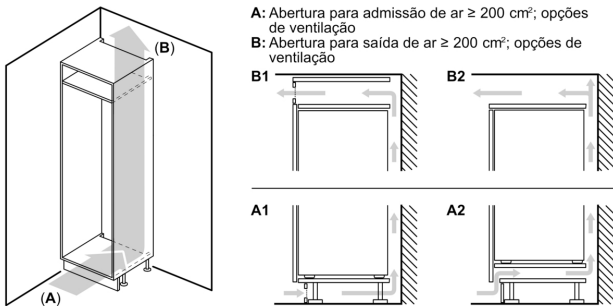

**Serie 6, Combinado integrável, 177.2
x 55.8 cm, Porta com dobradiça fixa
e fecho suave
KIN86ADD0**