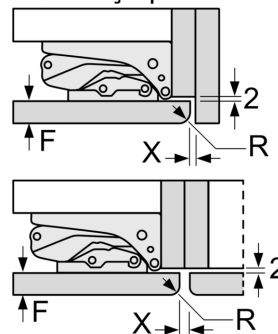

A	B	C	D
1500-1750	22	22	B+5 / C+5
720-1400	19	19	
A1	15	19	
A2	15	19	

Medidas em mm

Saída de ar
mín. 200 cm²

Medidas em mm

Recomendação medidas da folga para dobradiça plana

F	R	X
16-19	0-3	2,5
20	0-1	3
	2-3	2,5
21	0-1	3
	2-3	2,5
22	0	4
	1	3,5
	2-3	3

As medidas indicadas das portas dos móveis são válidas para uma junta de porta de 4 mm.

Medidas em mm

As medidas da folga recomendadas na tabela devem ser respeitadas para garantir uma abertura sem colisão da porta do aparelho e evitar danos no móvel de cozinha.