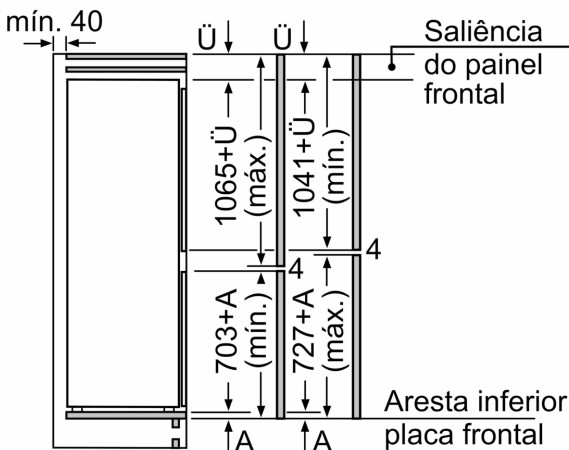

Saída de ar
mín. 200 cm²