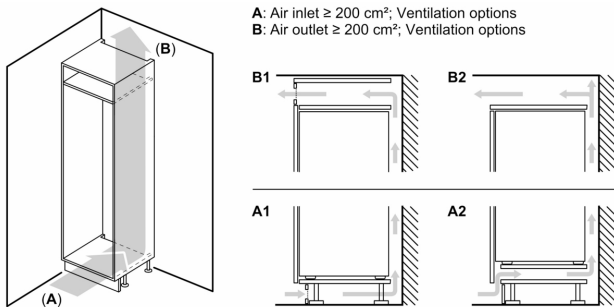

**Serie 6, Combinado integrável, 177.2
x 55.8 cm, Porta com dobradiça fixa
KIS86AFE0**