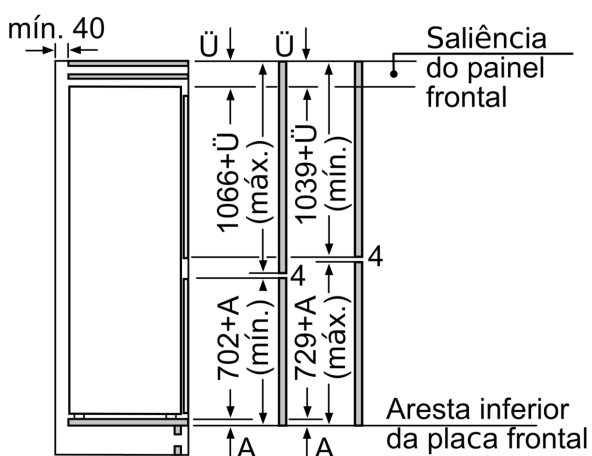

**Serie 6, Combinado integrável, 177.2
x 55.8 cm, Porta com dobradiça fixa
KIS86AFE0**