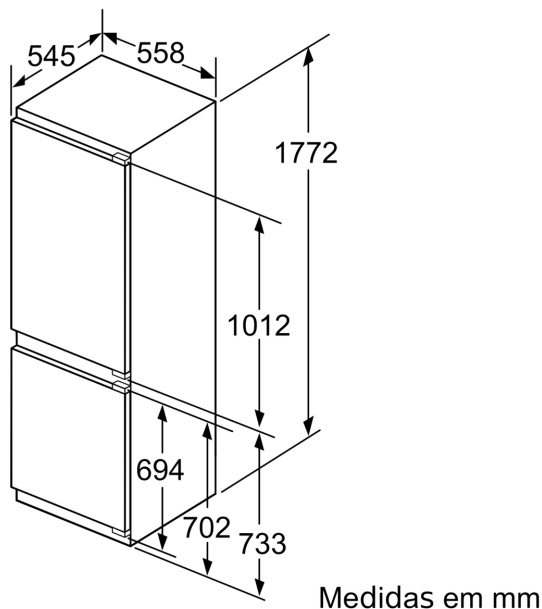

**Serie 6, Combinado integrável, 177.2
x 55.8 cm, Porta com dobradiça fixa
KIS86AFE0**