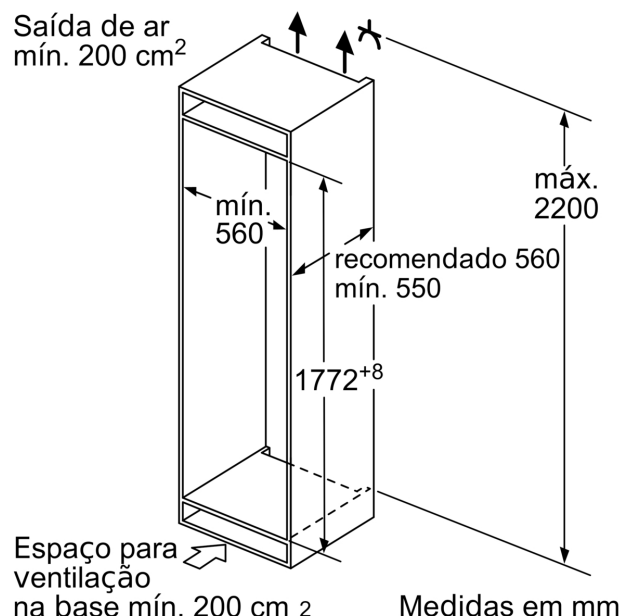

**Serie 6, Combinado integrável, 177.2
x 55.8 cm, Porta com dobradiça fixa
KIS86AFE0**