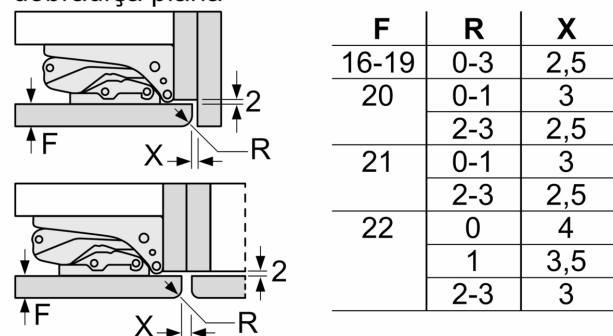

MEDIDAS

- Aparelho (A x L x P sem puxador): 177.2 x 55.8 x 54.5 cm
- Nicho (A x L x P): 177.5 cm x 56.0 cm x 55.0 cm

INFORMAÇÃO TÉCNICA

- Capacidade de congelação (kg/24 h): 7 kg
- Classe Climática: SN-ST
- Tempo de aumento da temperatura: 9 horas
- Porta com sentido de abertura à direita, permutável
- Potência de ligação 90 W
- Voltagem: 220 - 240 V
- Pega de transporte

**Serie 6, Combinado integrável, 177.2
x 55.8 cm, Porta com dobradiça fixa
KIS86AFE0**

**Medidas em mm
Recomendação medidas da folga para dobradiça plana**

As dimensões da porta do móvel indicadas aplicam-se a uma junta de porta de 4 mm.
Medidas em mm