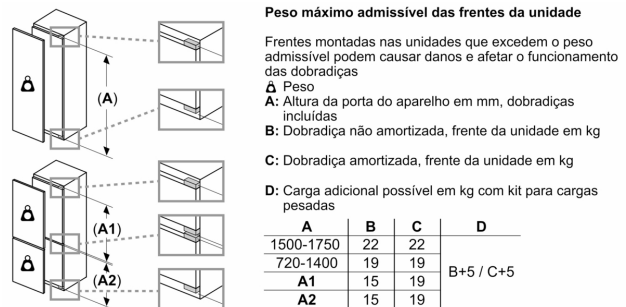

**Serie 6, Combinado integrável, 177.2
x 55.8 cm, Porta com dobradiça fixa
KIS86AFE0**