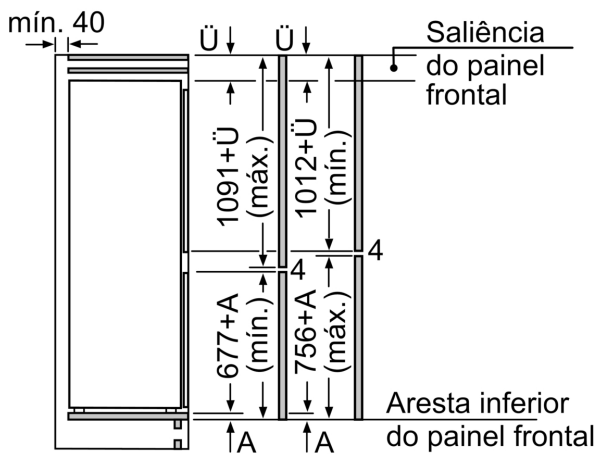

**MEDIDAS**

- Aparelho (A x L x P sem puxador): 177.2 x 54.1 x 54.8 cm
- Nicho (A x L x P): 177.5 cm x 56.0 cm x 55.0 cm

**INFORMAÇÃO TÉCNICA**

- Tempo de aumento da temperatura: 9 horas
- Capacidade de congelação (kg/24 h): 4.2 kg
- Classe Climática: SN-ST
- Porta com sentido de abertura à direita, permutável
- Voltagem: 220 - 240 V

**ACESSÓRIOS**

- Suporte para ovos, 1 cuvette para cubos de gelo

**Serie 4, Combinado integrável, 177.2  
x 54.1 cm, Porta com dobradiça  
deslizante  
KIV86VSE0**

medidas em mm

Medidas em mm

A:  $\geq 560$  mm (recomendado)  
B: Tomada

As medidas indicadas das portas dos móveis são válidas para uma junta de porta de 4 mm.

Medidas em mm