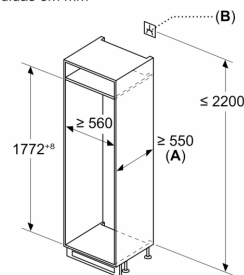

**MEDIDAS**

- Aparelho (A x L x P sem puxador): 177.2 x 54.1 x 54.8 cm
- Nicho (A x L x P): 177.5 cm x 56.0 cm x 55.0 cm

**INFORMAÇÃO TÉCNICA**

- Tempo de aumento da temperatura: 9 horas
- Capacidade de congelação (kg/24 h): 4.2 kg
- Classe Climática: SN-ST
- Porta com sentido de abertura à direita, permutável
- Voltagem: 220 - 240 V

**ACESSÓRIOS**

- Suporte para ovos, 1 cuvette para cubos de gelo

**Serie 4, Combinado integrável, 177.2  
x 54.1 cm, Porta com dobradiça  
deslizante  
KIV86VSE0**

medidas em mm

Medidas em mm

A:  $\geq 560$  mm (recomendado)  
B: Tomada

As medidas indicadas das portas dos móveis são válidas para uma junta de porta de 4 mm.

Medidas em mm