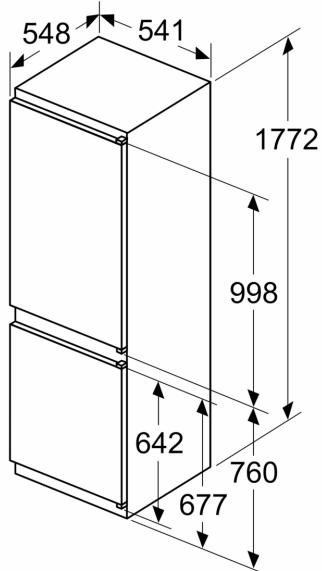

**Technical data**

Classe de eficiência energética<sup>1</sup>: .....E  
 Consumo médio anual de energia em kilowatt-hora por ano (kWh/229 kWh/annum  
 Soma do volume dos compartimentos de congelação: ..... 84 l  
 Soma do volume dos compartimentos de refrigeração: ..... 183 l  
 Emissão de ruído aéreo: ..... 35 dB(A) re 1pW  
 Classe de emissão de ruído aéreo: ..... B  
 Tipo de instalação: ..... Encastre  
 Opções do painel da porta: ..... Impossível  
 Altura: ..... 1772 mm  
 Largura: ..... 541 mm  
 Profundidade do produto: ..... 548 mm  
 Dimensões do nicho para instalação (AxLxP) (mm): ... 1775x560x550 mm  
 Peso líquido: ..... 51.8 kg  
 Código EAN: ..... 4242005241910  
 Protetor de fusível: ..... 10 A  
 Abertura da porta: ..... Direita reversível  
 Voltagem: ..... 220-240 V  
 Frequência: ..... 50 Hz  
 Comprimento do cabo de ligação: ..... 230 cm  
 Número de compressores: ..... 1  
 N.º de circuitos de frio independentes: ..... 1  
 Ventilador interior da secção do frigorífico: ..... Não  
 Sentido de abertura da porta reversível: ..... Sim  
 Número de prateleiras ajustáveis no compartimento de refrigeração: 3  
 Prateleiras para garrafas: ..... Sim  
 Tipo de instalação: ..... Integrável

**MEDIDAS**

- Aparelho (A x L x P sem puxador): 177.2 x 54.1 x 54.8 cm
- Nicho (A x L x P): 177.5 cm x 56.0 cm x 55.0 cm

**INFORMAÇÃO TÉCNICA**

- Tempo de aumento da temperatura: 9 horas
- Capacidade de congelação (kg/24 h): 4.2 kg
- Classe Climática: SN-ST
- Porta com sentido de abertura à direita, permutável
- Voltagem: 220 - 240 V

**ACESSÓRIOS**

- Suporte para ovos, 1 cuvette para cubos de gelo

**Serie 4, Combinado integrável, 177.2  
x 54.1 cm, Porta com dobradiça  
deslizante  
KIV86VSE0**

medidas em mm

Medidas em mm

A:  $\geq 560$  mm (recomendado)  
B: Tomada

As medidas indicadas das portas dos móveis são válidas para uma junta de porta de 4 mm.

Medidas em mm